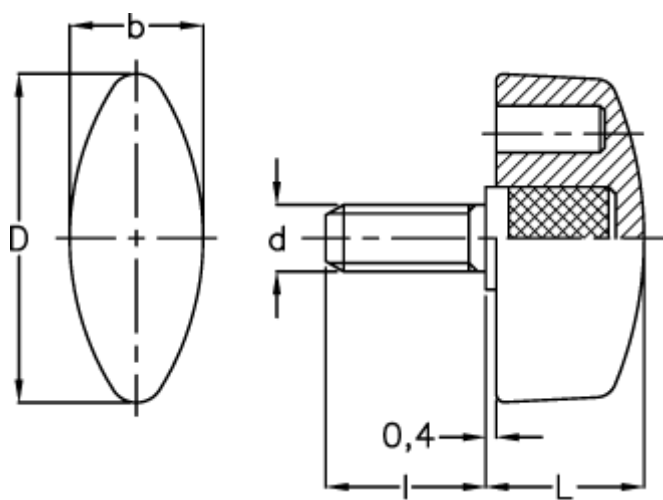

Varenummer: 2302108377
Beskrivelse: E+G Vingskrue
CT.476/30 S-p-M8x30-INOX

Mål

b	=	13
d	=	32
d 6g	=	M8
l	=	30
L	=	15